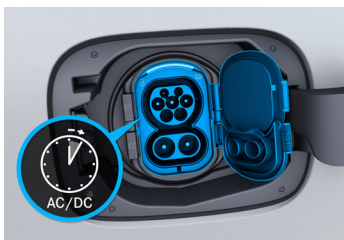

Udvalgt standardudstyr

4-vejs justerbar lændestøtte
10,25" instrumentdisplay
18" letmetalfælge
Active Brake Assist
Active Lane Keeping Assist
Ambiente belysning med 64 farver
Automatisk klimaanlæg, THERMOTRONIC (2 zoner)
Automatisk nedblænding af bakspejl
Bluetooth til håndfri telefoni
EASY-PACK el-bagklap
Elektrisk indklapbare sidespejle
El-opvarmede forsæder
Fartpilot
Fjernlysassistent
Interiørlister i struktur-look, mørkegrå
KEYLESS-GO nøglefri start

Udvalgt standardudstyr (fortsat)

Komfortsæder i sort ARTICO kunstlæder/stof
LED High Performance forlygter
LINGUATRONIC stemmestyring
Live Traffic Information
Logo-projektering når førerdøren åbnes
Lys- og synspakke med regnsensor
MBUX multimediasystem
MBUX Navigation med dansk tale
Multifunktionslæderrat
Nedfældelige bagsæder (40/20/40)
Opladning:
- 11 kW AC ladning
- 100 kW DC lynladning
Parkeringspakke med bakkamera
Sort taghimmel
Tyverialarm
Velourmåtter

Lynhurtig opladning ude og hjemme. Med en wallbox kan EQB lade med en effekt på op til 11 kW hjemme i indkørslen og op til 100 kW, når du benytter en hurtiglader. Dermed tager det ned til seks timer at fylde batteriet fra 10 til 100% hjemmefra – og ned til 30 minutter fra 10 til 80%, når du er på farten.

Spejlpakkens praktiske funktioner letter din hverdag: Opvarmede el-sidespejle, der kan klappes ind, bakspejl og førersidespejl med automatisk nedblænding og et højre sidespejl, der vipper nedad, når du går i bakgear. Det letter din parkering.